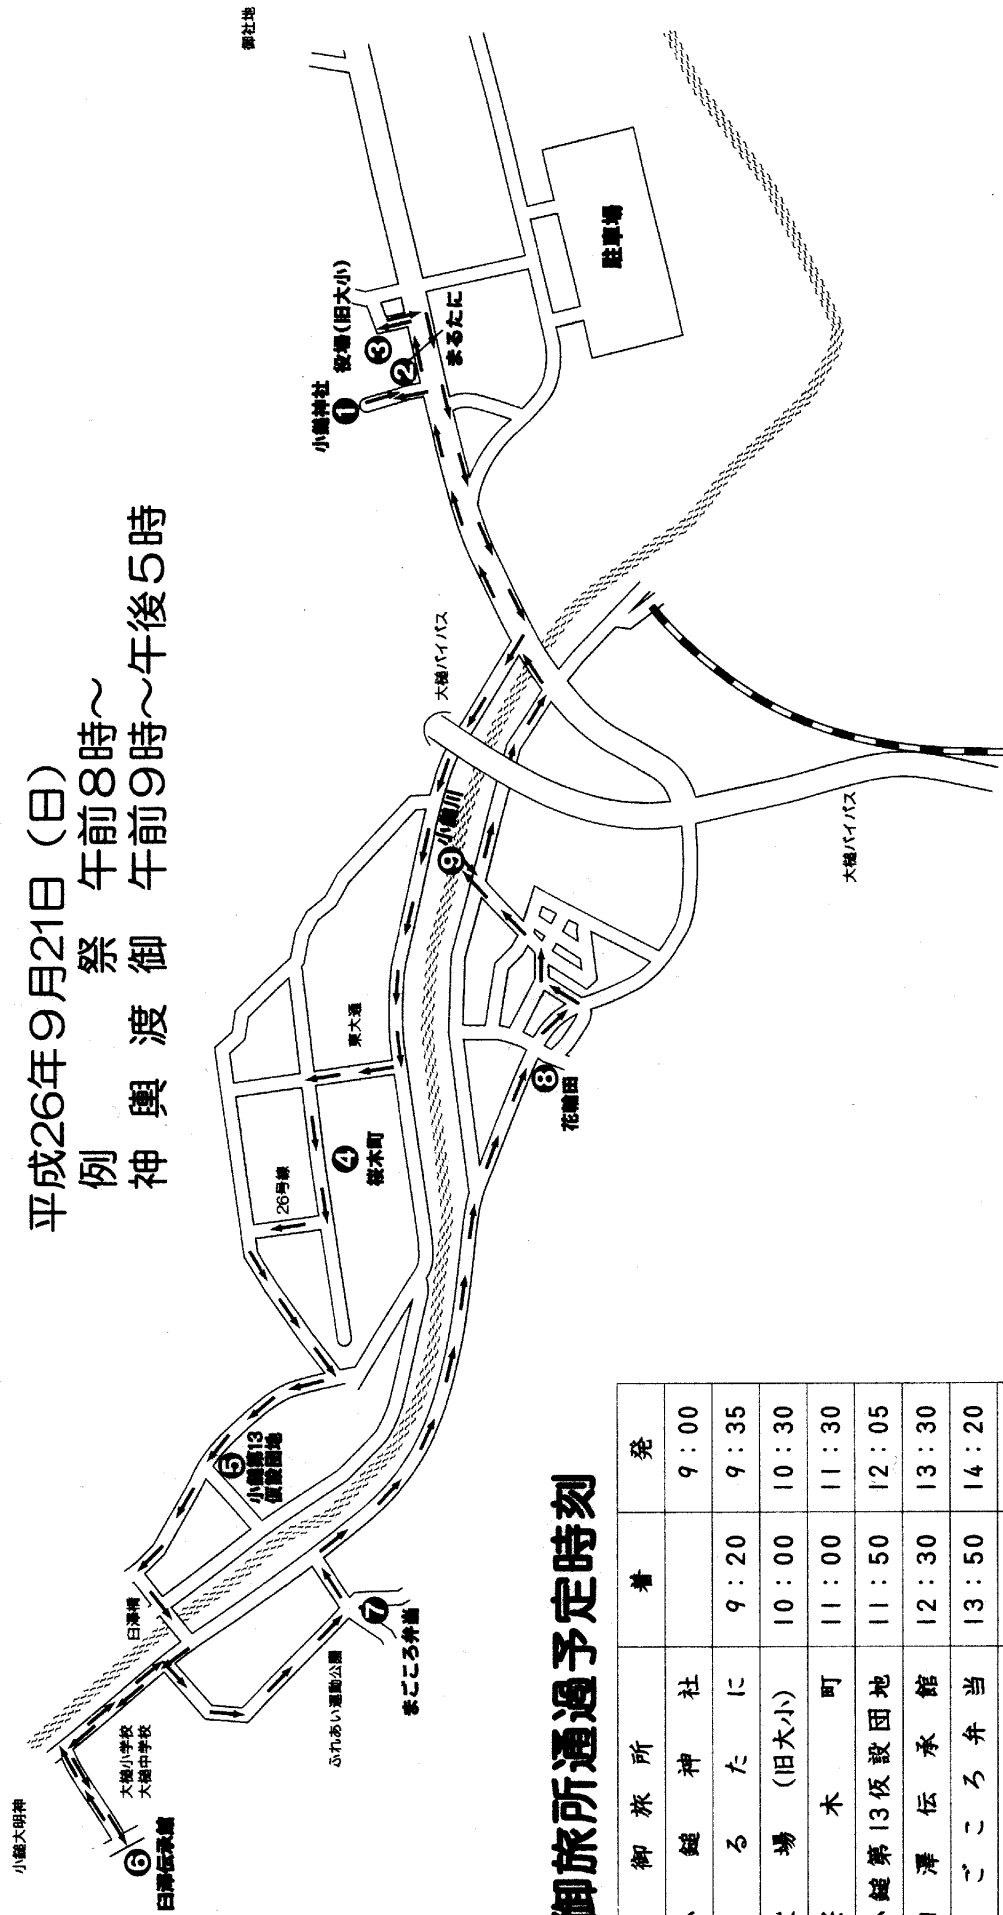

平成26年 小鏈神社神輿渡御順路

例大祭日程

平成26年9月20日（土）

宵宮祭奉納舞 午後5時～午後8時30分

平成26年9月21日（日）

例祭 午前8時～

神輿渡御 午前9時～午後5時

御旅所通過予定時刻

| 御旅所 | 着 | 発 |
|-------------|-------|-------|
| ① 小鏈神社 | | 9:00 |
| ② まるたに | 9:20 | 9:35 |
| ③ 役場(旧大小) | 10:00 | 10:30 |
| ④ 桜木町 | 11:00 | 11:30 |
| ⑤ 小鏈第13仮設団地 | 11:50 | 12:05 |
| ⑥ 白澤伝承館 | 12:30 | 13:30 |
| ⑦ まごころ弁当 | 13:50 | 14:20 |
| ⑧ 花輪田 | 14:40 | 15:10 |
| ⑨ 小鏈川 | 15:40 | 16:30 |
| ⑩ 小鏈神社 | 17:00 | |