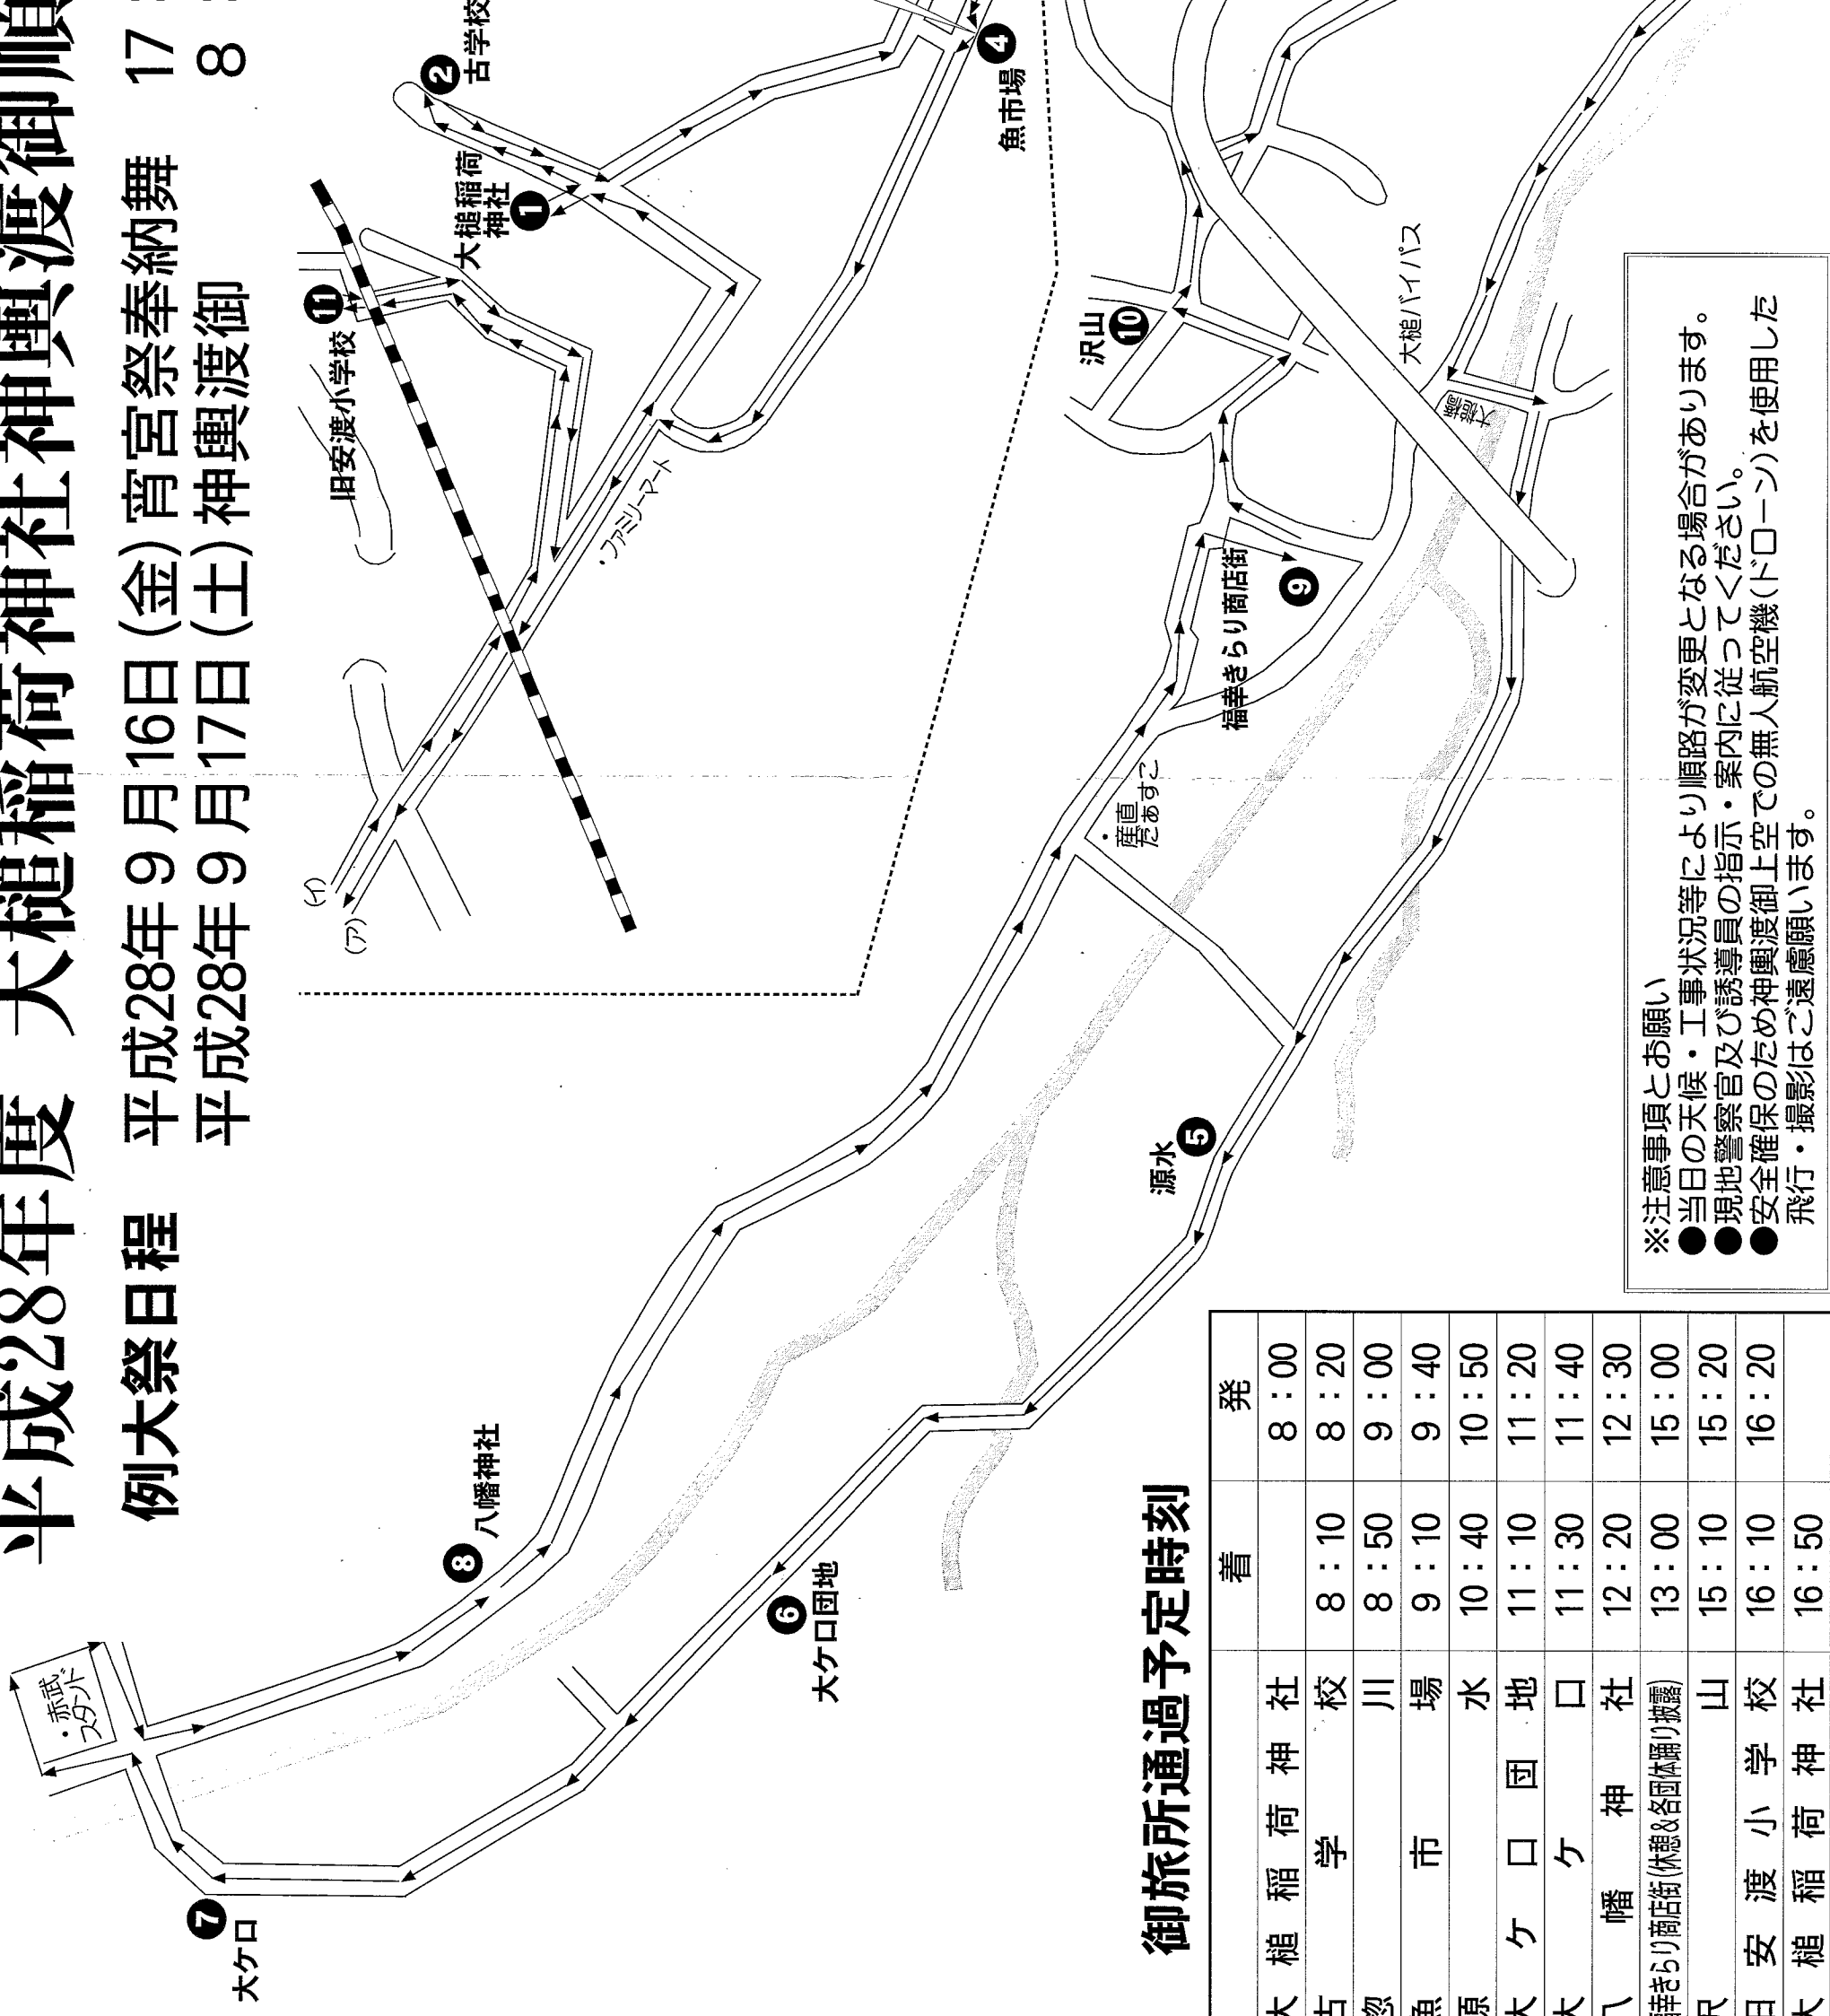

# 平成28年度 大槌稻荷神社神輿渡御順路

例大祭日程 平成28年9月16日(金) 宵宮祭奉納舞 17:00~20:30  
 平成28年9月17日(土) 神輿渡御 8:00~16:50

9月17日(土)同日開催  
 東北海洋生態系調査研究船  
 「新青丸」接岸イベント  
 9:00 式典  
 ※式典後もちまきを行います  
 9:35 船内一般公開開始  
 16:00 船内一般公開終了  
 式典・もちまきは神輿渡御の  
 行程に合わせて行いますので  
 ぜひお越し下さい

御旅所通過予定時刻

着	発
① 大槌稻荷神社	8:00
② 古学校	8:10
③ 惣川	8:50
④ 魚市場	9:10
⑤ 源水	10:40
⑥ 大ヶ口団地	11:10
⑦ 大ヶ口	11:30
⑧ 八幡神社	12:20
⑨ 福幸ざり商店街(休憩&各団体踊り披露)	13:00
⑩ 沢山	15:10
⑪ 旧安渡小学校	16:10
① 大槌稻荷神社	16:50

※注意事項とお願い  
 ●当日の天候・工事状況等により順路が変更となる場合があります。  
 ●現地警察官及び誘導員の指示・案内に従ってください。  
 ●安全確保のため神輿渡御上空での無人航空機(ドローン)を使用した飛行・撮影はご遠慮願います。

(ア)から(ア)へ接続  
 (イ)から(イ)へ接続